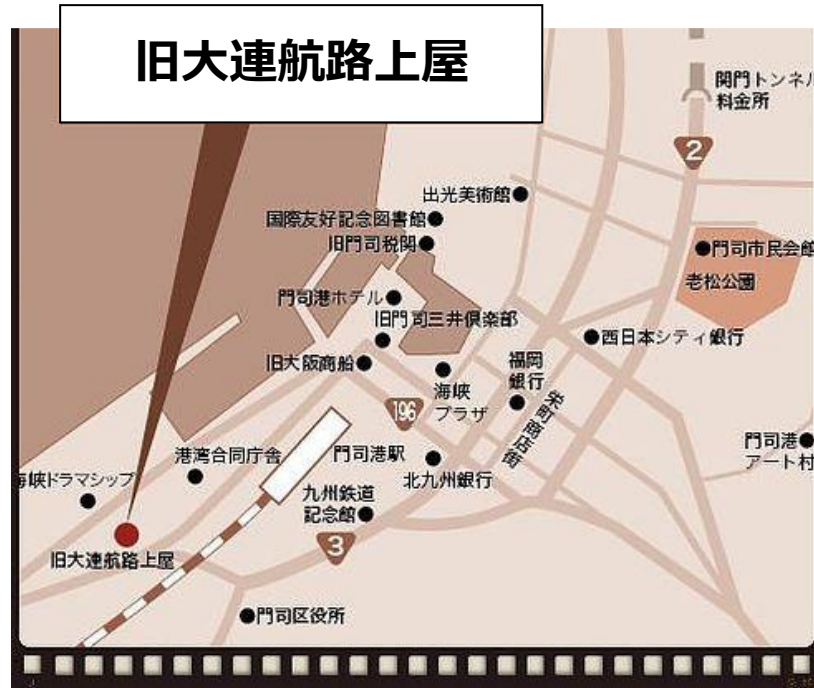

【会場】旧大連航路上屋 2階 ホール（北九州市門司区西海岸1丁目3-5）

公共交通機関でお越しの方

車でお越しの方