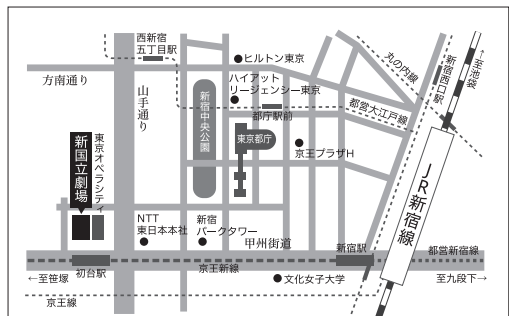

合唱：オペラ「遠い帆」合唱団
児童合唱：NHK仙台少年少女合唱隊
(総監督：大泉勉)
管弦楽：仙台フィルハーモニー管弦楽団

期日 2014年 8月23日(土)・24日(日) 各日 15:00開演(14:00開場)
【両日とも14:15より演出家他によるプレ・トークを実施】

会場 新国立劇場 中劇場(東京都渋谷区本町1-1-1)

チケット(発売中)
入場料：全席指定 S席 12,000円 A席 10,000円
B席 8,000円 Z席 1,600円 (公演当日限定販売)
※新国立劇場友の会 クラブ・ジ・アトレ会員割引(Z席除く)：(新国立劇場ボックスオフィスのみ取扱) S席11,400円、A席9,500円、B席7,600円
※仙台市市民文化事業団友の会会員割引(Z席除く)：(日立システムズホール仙台、イズミティ21のみ取扱) S席10,800円、A席9,000円、B席7,200円
※Z席は公演当日、新国立劇場ボックスオフィスのみでの販売。1人1枚、電話予約不可。
プレイガイド：新国立劇場ボックスオフィス【電話予約可 tel. 03-5352-9999 <http://pia.jp/nntt/>】、
チケットぴあ(Pコード:227-369)、イープラス、ローソンチケット(Lコード:33814)、
日立システムズホール仙台(仙台市青年文化センター)【電話予約可 tel.022-727-1875 仙台市市民文化事業団】、イズミティ21【電話予約可tel.022-375-3101】

【備考】●就学前のお子様のご同伴・ご入場はご遠慮ください。お子様につきましても1人1枚チケットをお求めください。●公演中止の場合を除き、チケットの変更・払い戻しはいたしません。●公演日、席種によっては、お求めにできないことがあります。●やむを得ない事情により出演者が変更になる場合がございます。あらかじめご了承ください。

交通のご案内
京王新線(都営新宿線乗入)新宿駅より1駅、初台駅中央口直結。(京王線は止まりません)山手通り、甲州街道交差点。首都高速4号線新宿出口・初台出口すぐ。*劇場地下に駐車場がございます。なお観劇の際は、駐車料金を割引いたします。駐車券をお持ちください。